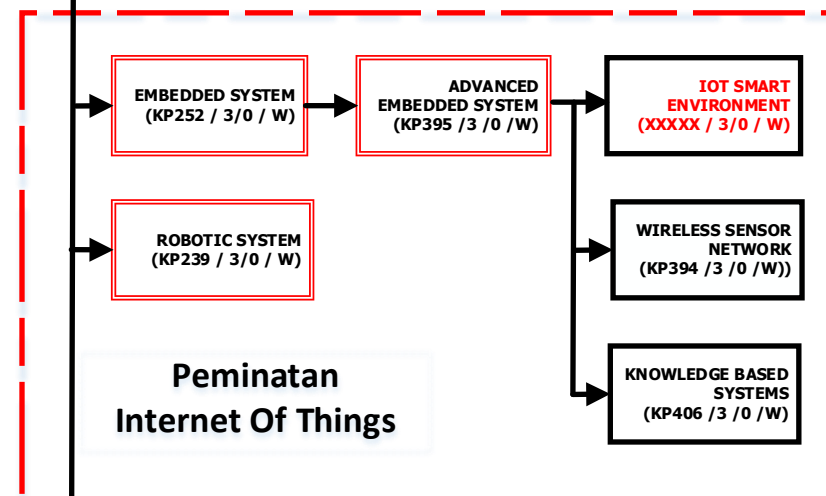

JALUR PERKULIAHAN MBKM
(Merdeka Belajar Kampus Merdeka)
Mahasiswa pada Semester 6 dan/ atau Semester 7 dapat mengikuti Perkuliahan Jalur MBKM dengan memilih salah satu program MBKM yang ada / yang disediakan dan belum pernah diambil sebelumnya.
Rincian Jalur Perkuliahan MBKM terdapat dibawah ini

- MAGANG INDUSTRI MB001/0/20/P
- KKN TEMATIK MB004/0/20/P
- STUDI INDEPENDEN MB002/0/20/P
- ASISTENSI MENGAJAR MB005/0/20/P
- KEGIATAN KEWIRUSAHAAN MB003/0/20/P
- PROYEK KEMANUSIAAN MB006/0/20/P
- PENELITIAN MB007/0/20/P

Mahasiswa pada Semester 5 dapat mengambil Mata Kuliah pada Prodi Lain, dengan berkonsultasi dengan Dosen PA

Mahasiswa pada Semester 6 atau Semester 7 hanya dapat memilih SALAH SATU Jalur Perkuliahan, yaitu mengikuti Jalur Perkuliahan Reguler ATAU mengikuti Jalur Perkuliahan MBKM.