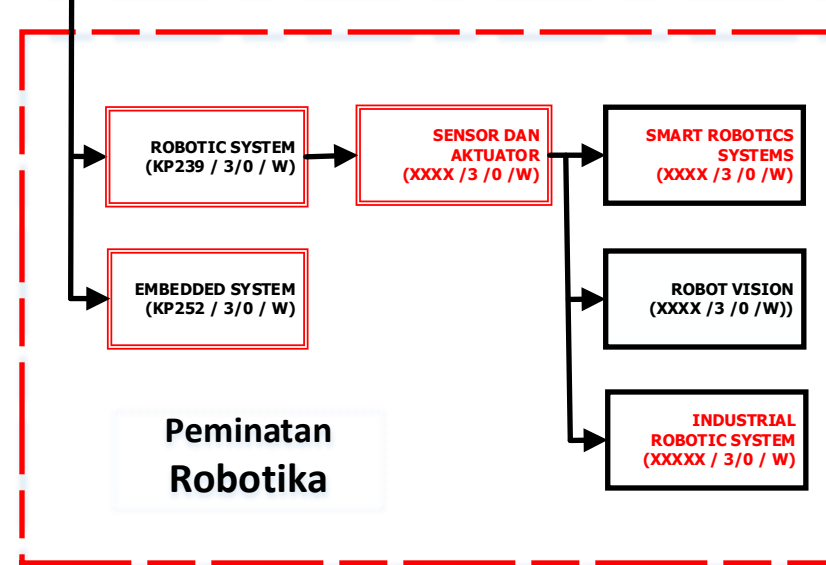

JALUR PERKULIAHAN MBKM
(Merdeka Belajar Kampus Merdeka)
Mahasiswa pada Semester 6 dan/ atau Semester 7 dapat mengikuti Perkuliahan Jalur MBKM dengan memilih salah satu program MBKM yang ada / yang disediakan dan belum pernah diambil sebelumnya.
Rincian Jalur Perkuliahan MBKM terdapat dibawah ini

- MAGANG INDUSTRI MB001/0/20/P
- KKN TEMATIK MB004/0/20/P
- STUDI INDEPENDEN MB002/0/20/P
- ASISTENSI MENGAJAR MB005/0/20/P
- KEGIATAN KEWIRUSAHAAN MB003/0/20/P
- PROYEK KEMANUSIAAN MB006/0/20/P
- PENELITIAN MB007/0/20/P

Mahasiswa pada Semester 5 dapat mengambil Mata Kuliah pada Prodi Lain, dengan berkonsultasi dengan Dosen PA

Mahasiswa pada Semester 6 atau Semester 7 hanya dapat memilih SALAH SATU Jalur Perkuliahan, yaitu mengikuti Jalur Perkuliahan Reguler ATAU mengikuti Jalur Perkuliahan MBKM.