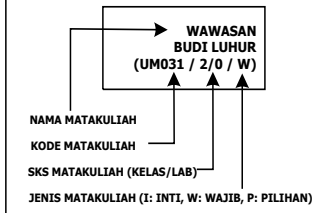

TOTAL SKS = 144 SKS (KKP+TA)
INTI = 64 SKS
WAJIB = 47 SKS
PILIHAN = 33 dari 38 SKS

KOMPETENSI UTAMA (INTI) KOMPETENSI PENDUKUNG (WAJIB) KOMPETENSI LAINNYA (PILIHAN)

MKM

KETERANGAN :
 * UM014 = BUDHA
 UM015 = HINDU
 UM016 = ISLAM
 UM017 = KATHOLIK
 UM018 = PROTESTAN

SYARAT SKS LULUS MINIMUM
 KKP : 90 SKS
 TUGAS AKHIR : 138 SKS

Budi Luhur, November 2016
 Ketua Program Studi
 Sistem Informasi

Hendri Trawan

Hendri Trawan, S.Kom, M.T.I.

20	I:13 W:7 P:0	20	I:13 W:7 P:0	20	I:8 W:12 P:0	20	I:12 W:3 P:5	20	I:5 W:6 P:9	20	I:11 W:3 P:6	23	I: 2 W: 3 P: 18	6	I: 0 W: 6 P: 0
----	--------------	----	--------------	----	--------------	----	--------------	----	-------------	----	--------------	----	-----------------	---	----------------