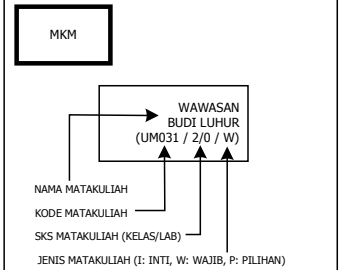

TOTAL SKS = 144 SKS (KKP+TA)  
 INTI = 67 SKS  
 WAJIB = 35 SKS  
 PILIHAN = 42 SKS

KOMPETENSI UTAMA (INTI)    KOMPETENSI PENDUKUNG (WAJIB)    KOMPETENSI PENDUKUNG (PILIHAN)

**\*) KETERANGAN**  
 UM014 : BUDHA  
 UM015 : HINDU  
 UM016 : ISLAM  
 UM017 : KATOLIK  
 UM018 : PROTESTAN