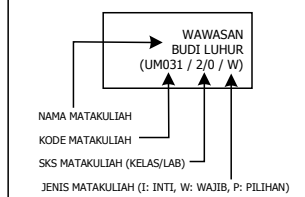

TOTAL SKS = 144 SKS (KKP+TA)
 INTI = 68 SKS
 WAJIB = 31 SKS
 PILIHAN = 45 SKS

KOMPETENSI UTAMA (INTI) KOMPETENSI PENDUKUNG (WAJIB) KOMPETENSI PENDUKUNG (PILIHAN)

MKM

***) KETERANGAN**
 UM014 : BUDHA
 UM015 : HINDU
 UM016 : ISLAM
 UM017 : KATOLIK
 UM018 : PROTESTAN